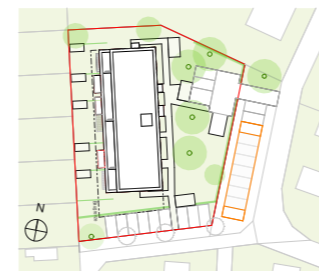

Planung
Architekturbüro pk nord
Blencke und Knoll BDA
Architekten-PartG mbB
Postkamp 14a, 30159 Hannover
Fon 0511-220 617 - 0 Fax - 29
info@pk-nord.de

Bauherr
PEINER HEIMSTÄTTE
Am Silberkamp 31, 31224 Peine
Fon 05171 - 77 56-0
info@peiner-heimstaette.de

Projekt
Knappenstieg
Neubau
Mehrfamilienwohngebäude
Planbezeichnung
Ansichten 100 Norden, Süden

Planungsphase
Lph 3 - Entwurfsplanung
Pr.-Nr. Blatt-Gr.
DIN A3
Gez. Erst.-Datum
cz/cr/jh 18.03.2022
Maßstab Plan-Nr.
1:100 220318_E-PHK_AN N+S